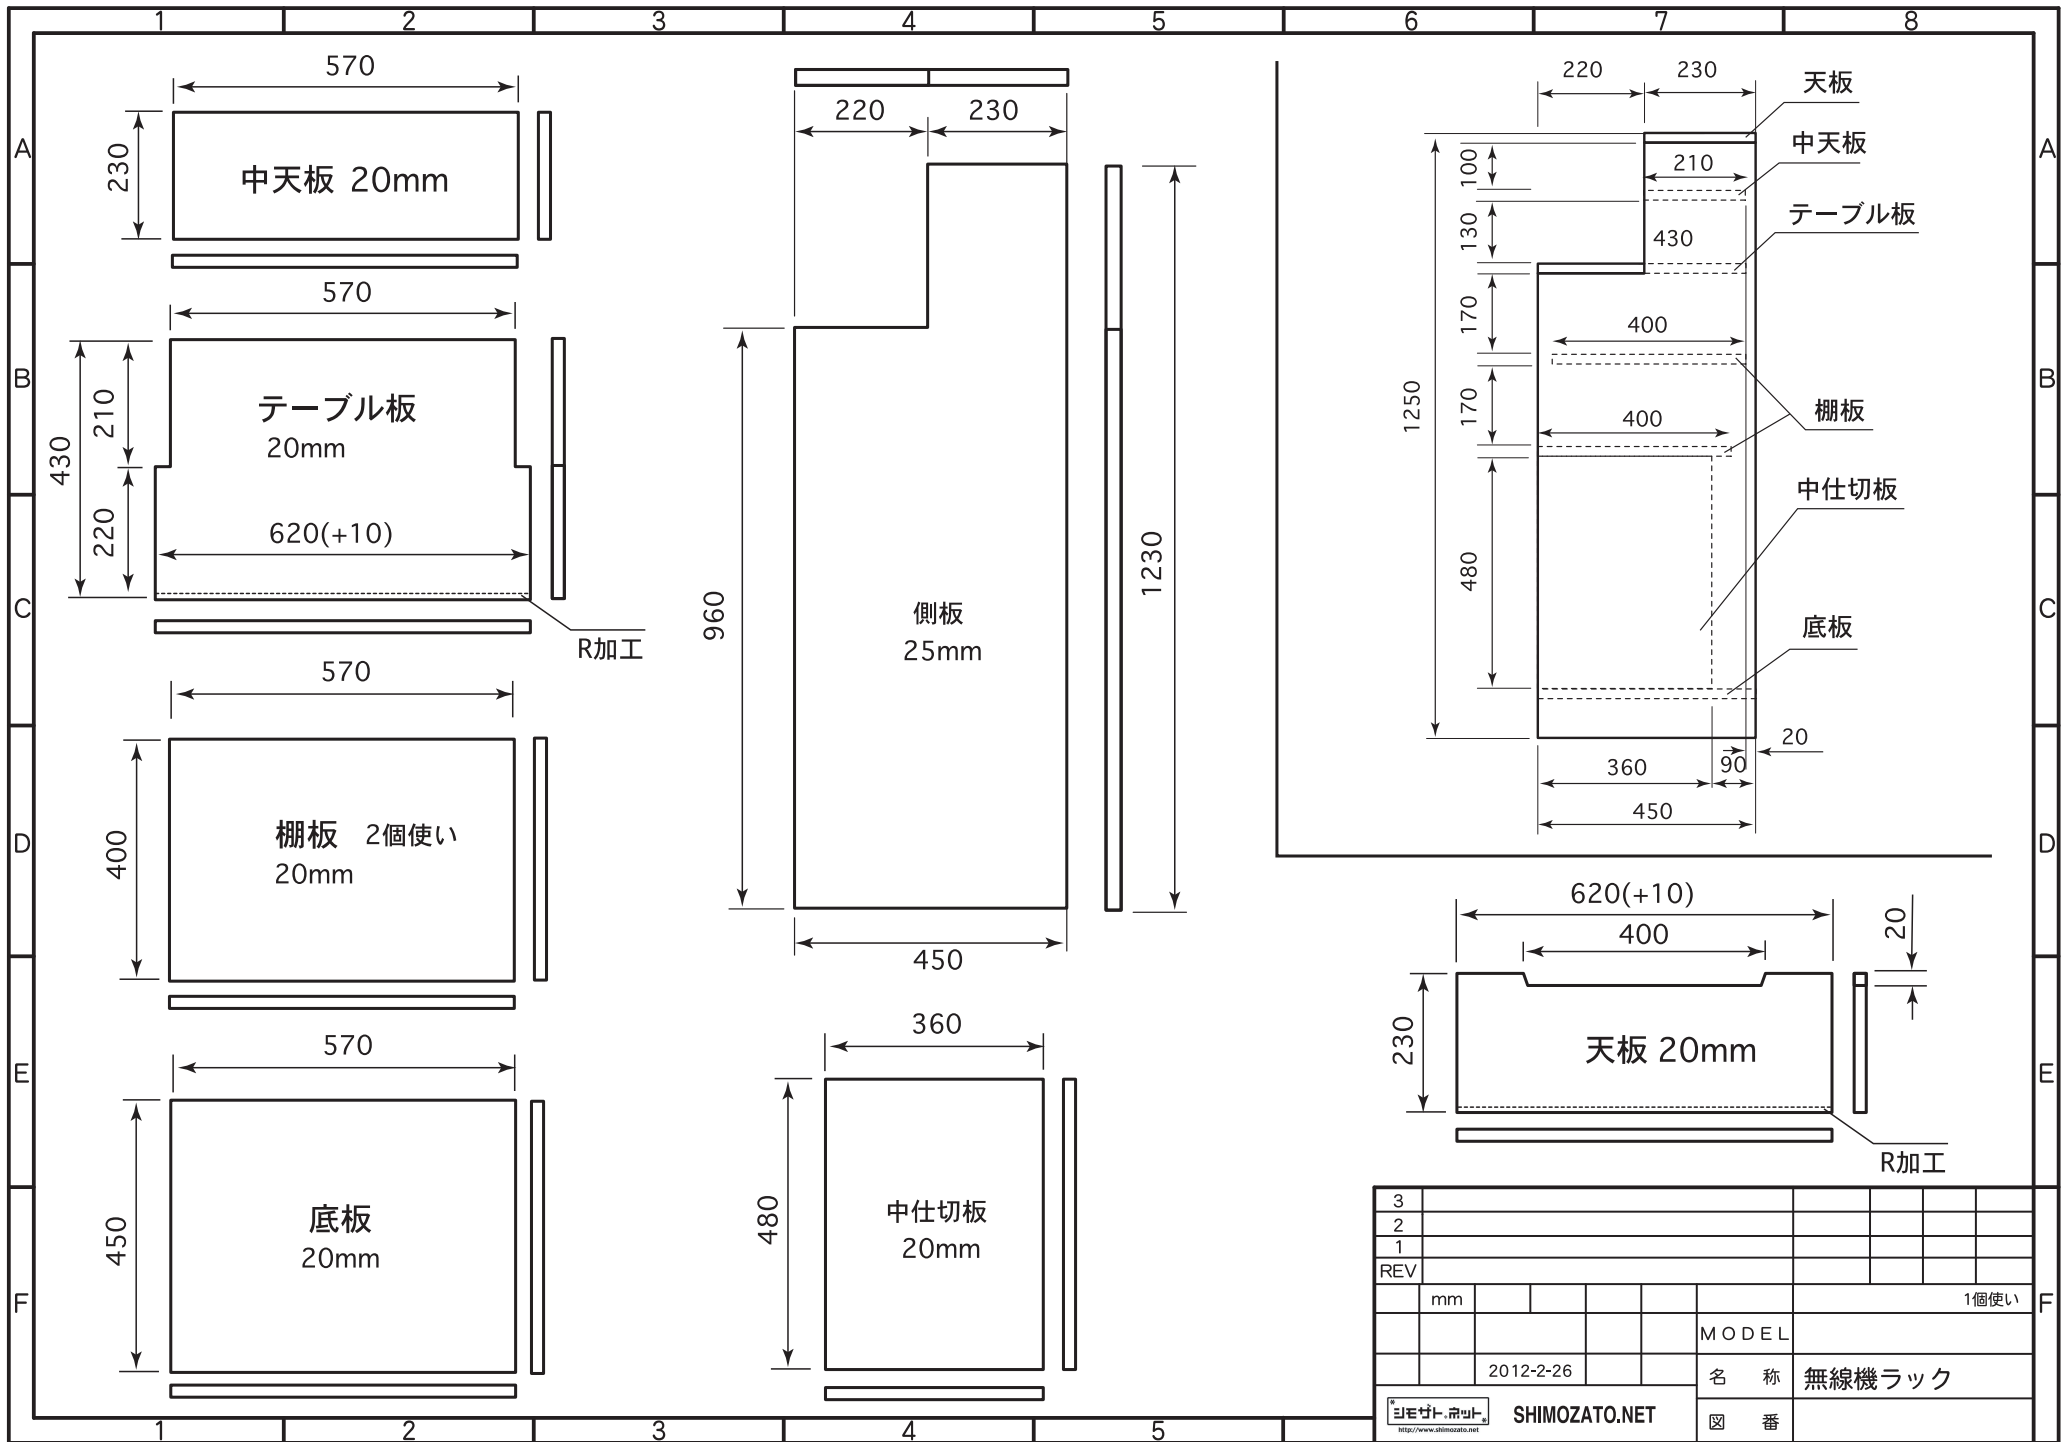

| | | | | | | | | | |
|---|----|---------------|--|--|--|--|--|-------|--------|
| 3 | | | | | | | | | |
| 2 | | | | | | | | | |
| 1 | | | | | | | | | |
| REV | | | | | | | | | |
| | mm | | | | | | | MODEL | |
| | | | | | | | | 名称 | 無線機ラック |
| | | | | | | | | 図番 | |
|  | | SHIMOZATO.NET | | | | | | | |